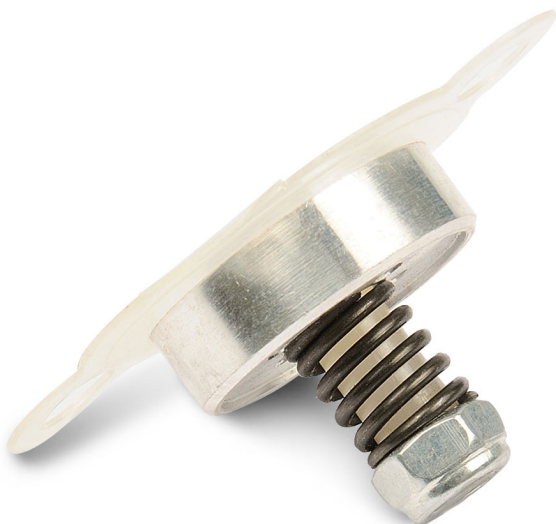

ИНН 7805819973; КПП 780501001; ОГРН 1247800121910

Адрес: 198216, г. Санкт-Петербург, Ленинский проспект, д. 140, литер
Е, помещение 510/ТВЦ

Тел.: +7 (800) 350-09-96; +7 (921) 955-82-00 kraismehanika.ru, e-mail:

info@kraismehanika.ru [Telegram-канал](#)

Коммерческое предложение от 25.06.2026

Мембрана (17022000)

Цена 1 шт.

С НДС (20%) Р.

869.40 руб.

Характеристики